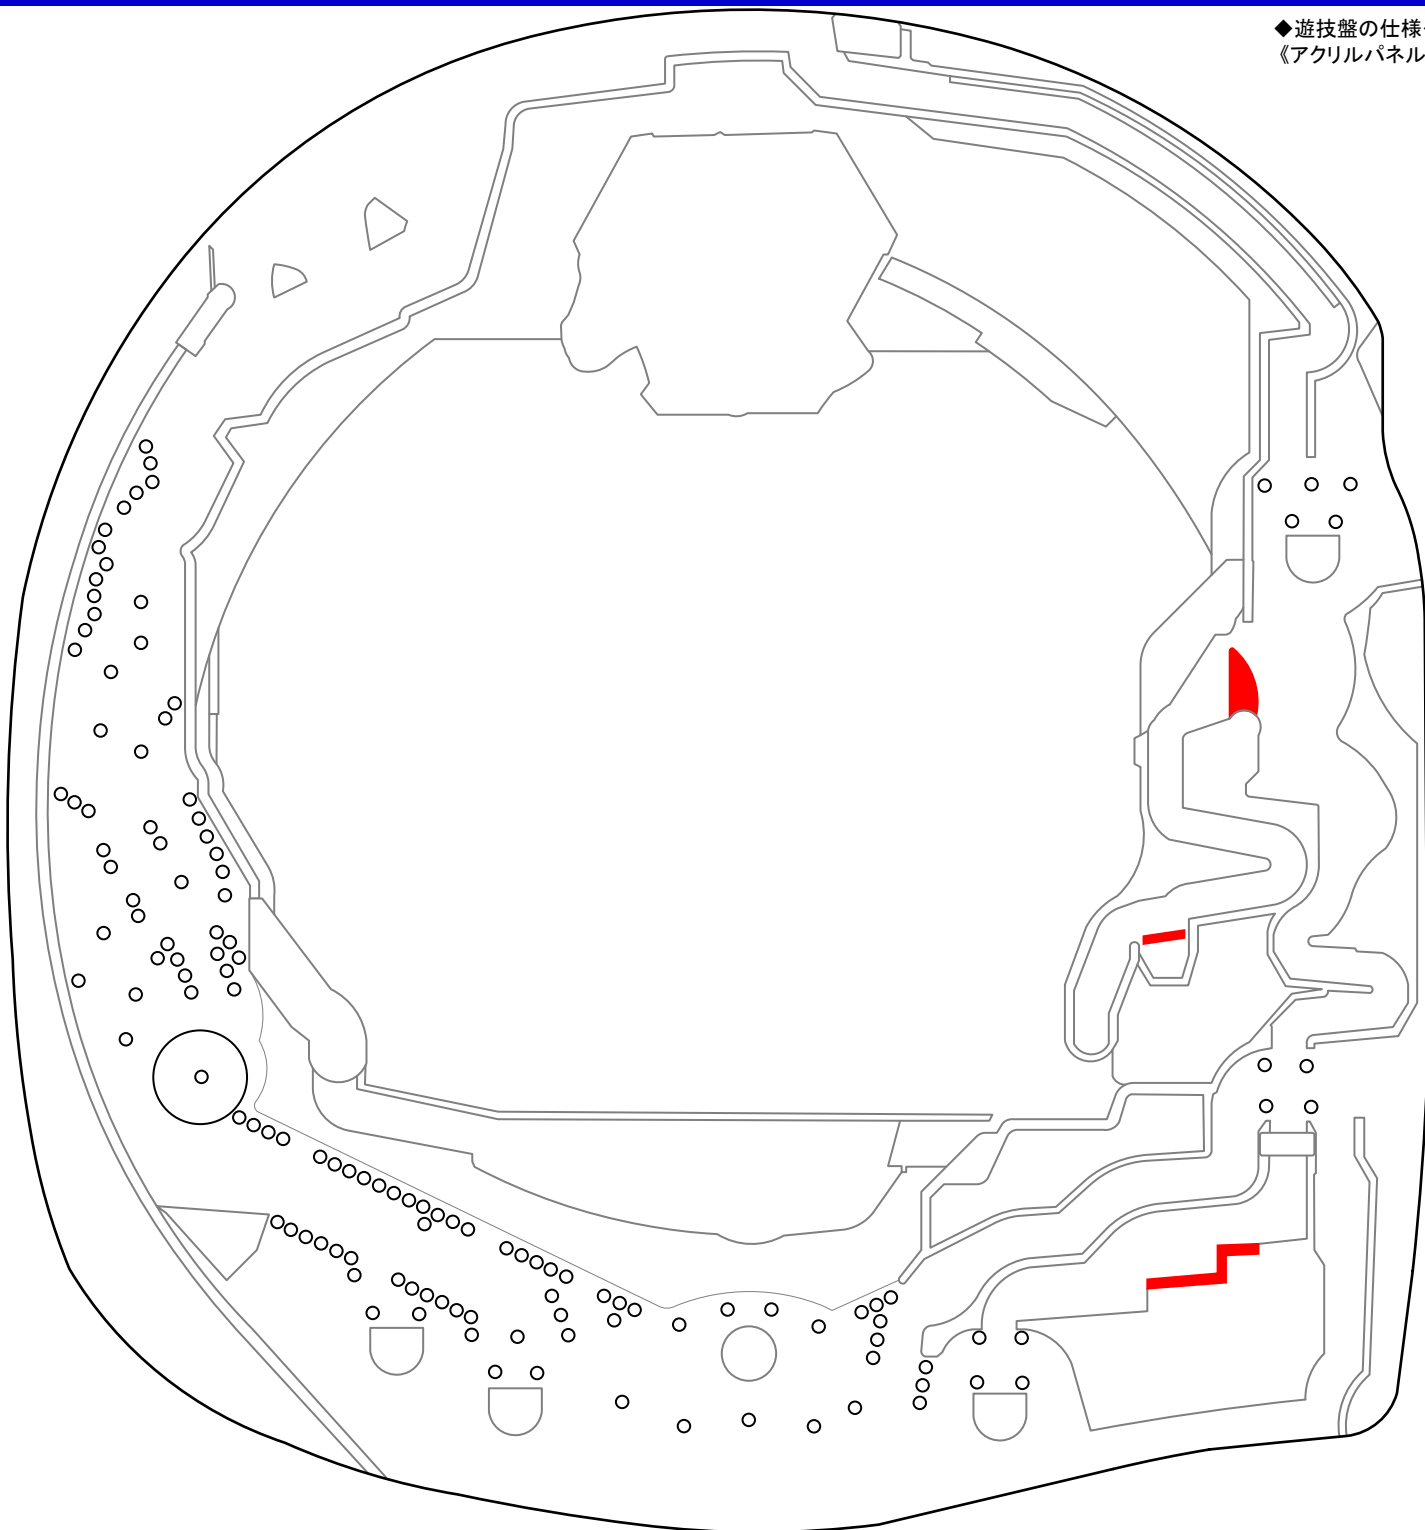

# P G1 DREAMROAD (サンセイR&D)

【MH】 ◆確率...1/219.91 ◆高確率...1/99.9 ◆確変...52% ◆時短...0回 ◆賞球...3&1&15 ◆大当りラウンド...3or10R/10C

◆遊技盤の仕様◆  
《アクリルパネル》

## M E M O

Blank area for notes with horizontal dotted lines.