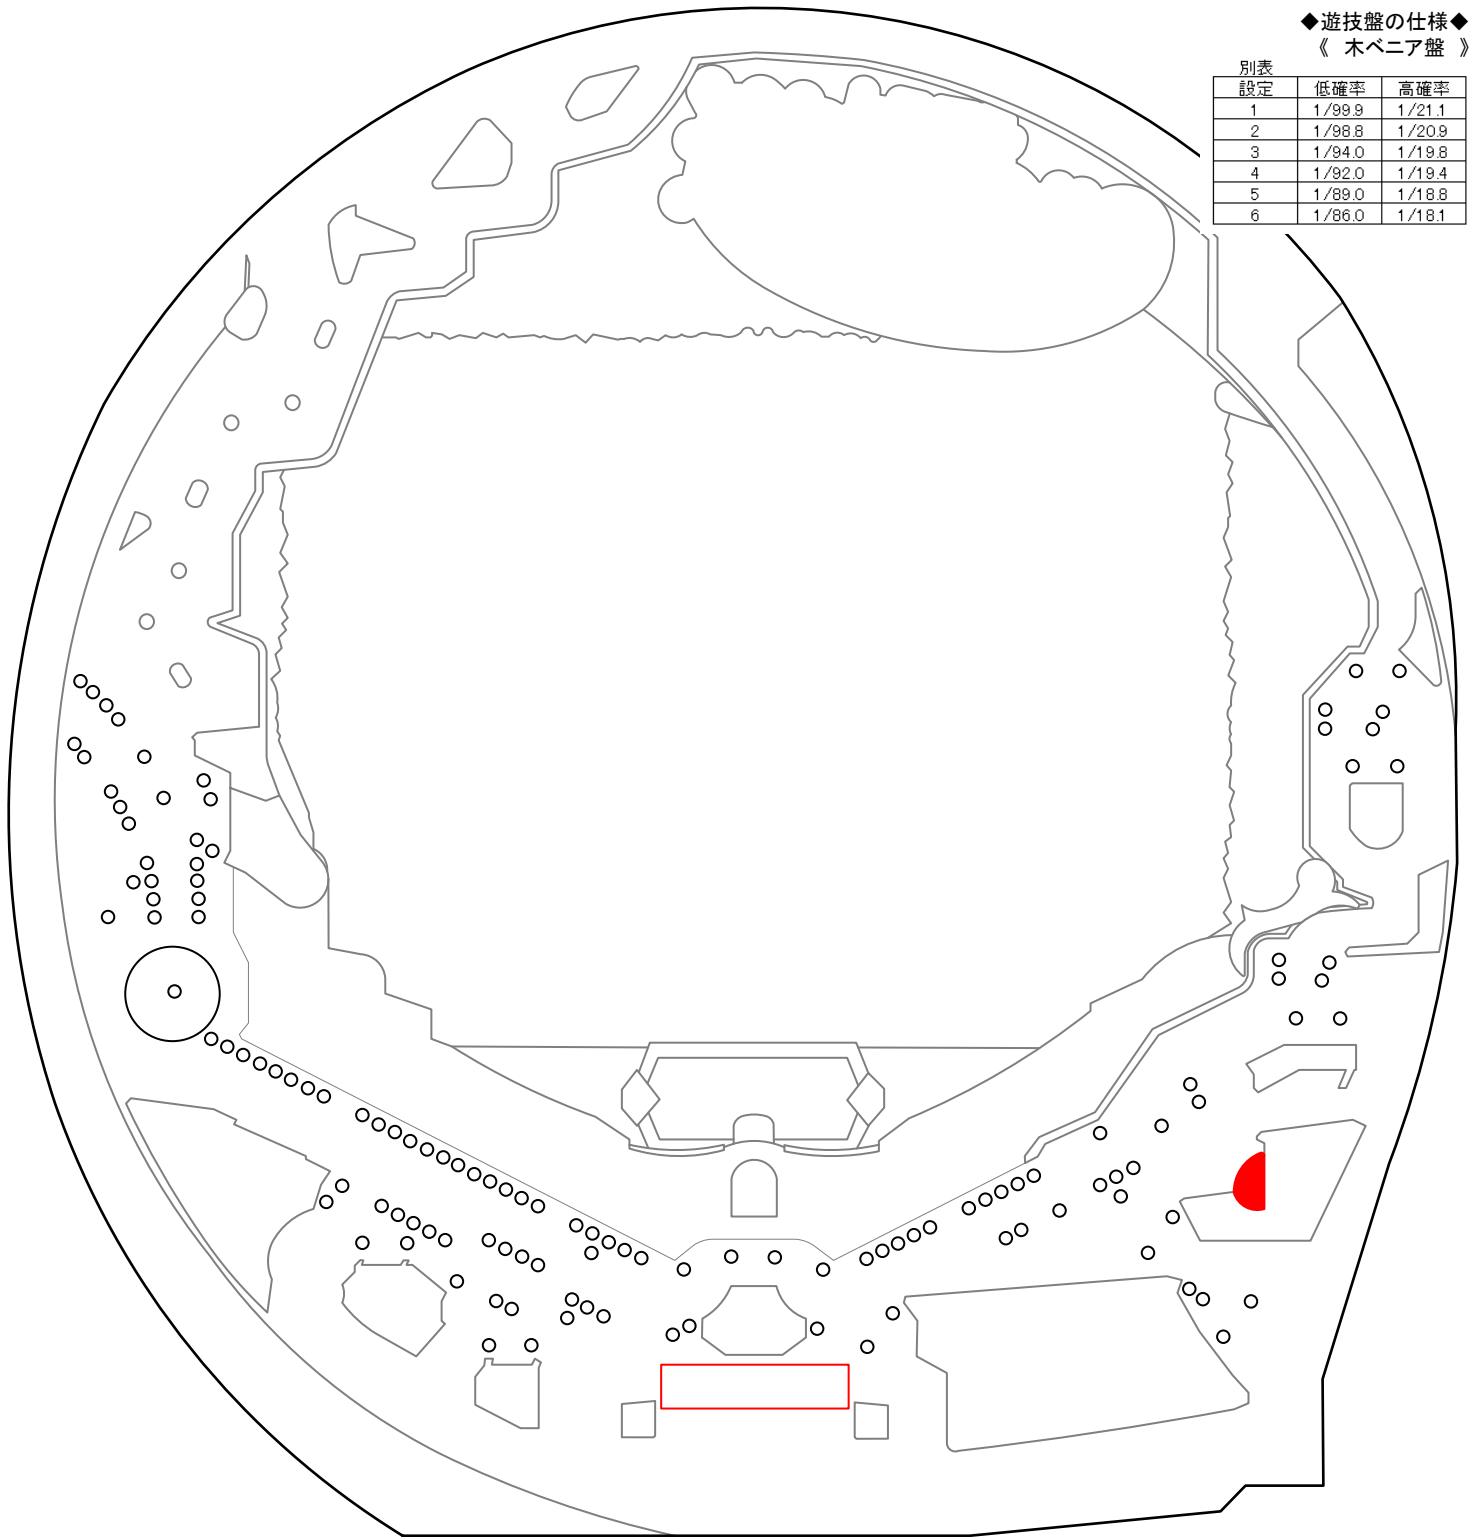

PAコマコマ倶楽部@エイジセレクト (豊丸産業)

【Y2F】 ◆確率…別表参照 ◆高確率…別表参照 ◆確変…100% (ST 10回) ◆時短…0or90回 ◆賞球…3&1&4&9 ◆大当りラウンド…4or6or10R/9C

◆遊技盤の仕様◆
《 木ベニア盤 》

設定	別表	低確率	高確率
1		1/99.9	1/21.1
2		1/98.8	1/20.9
3		1/94.0	1/19.8
4		1/92.0	1/19.4
5		1/89.0	1/18.8
6		1/86.0	1/18.1

M E M O

Blank area for notes with horizontal dotted lines.