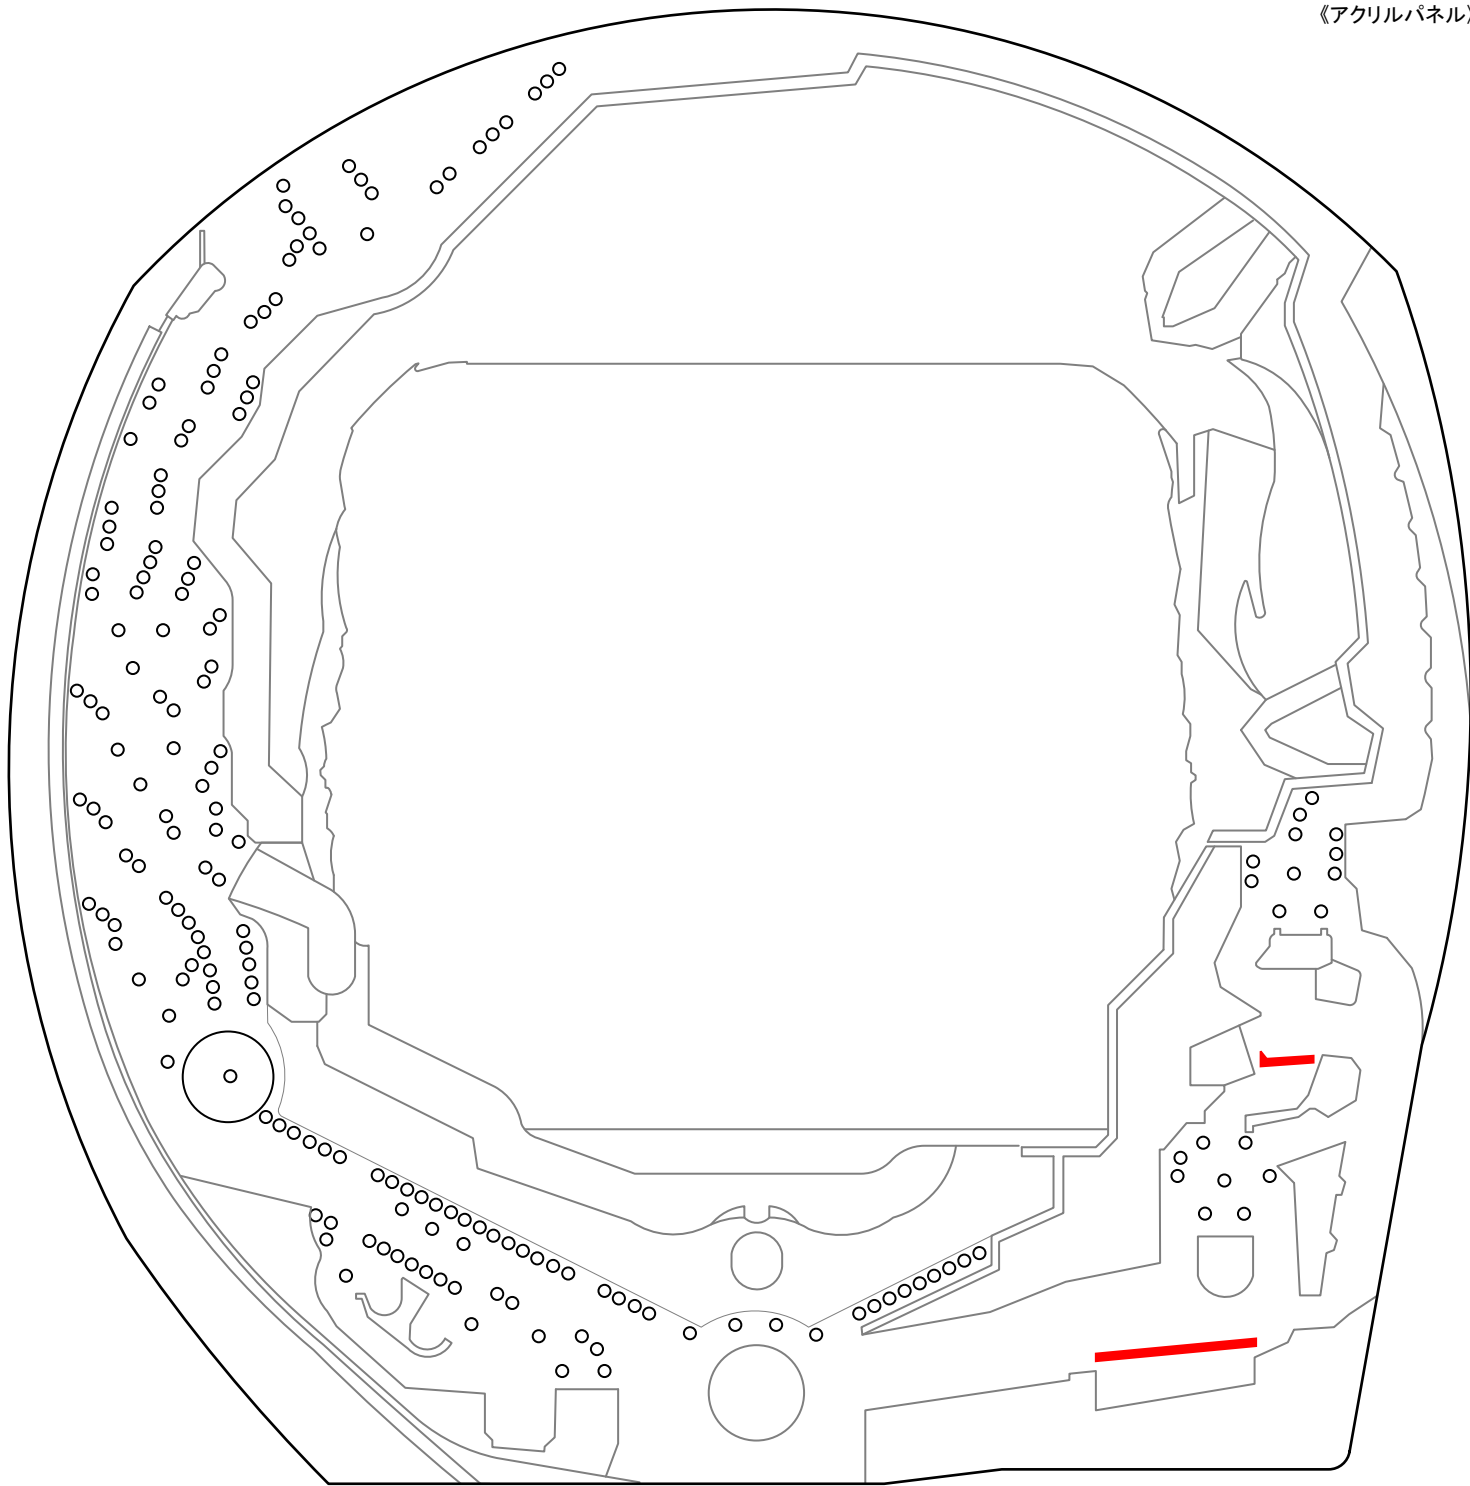

P北斗の拳9闘神 (銀座)

◆遊技盤の仕様◆
《アクリルパネル》

M E M O

.....

.....

.....

.....

.....