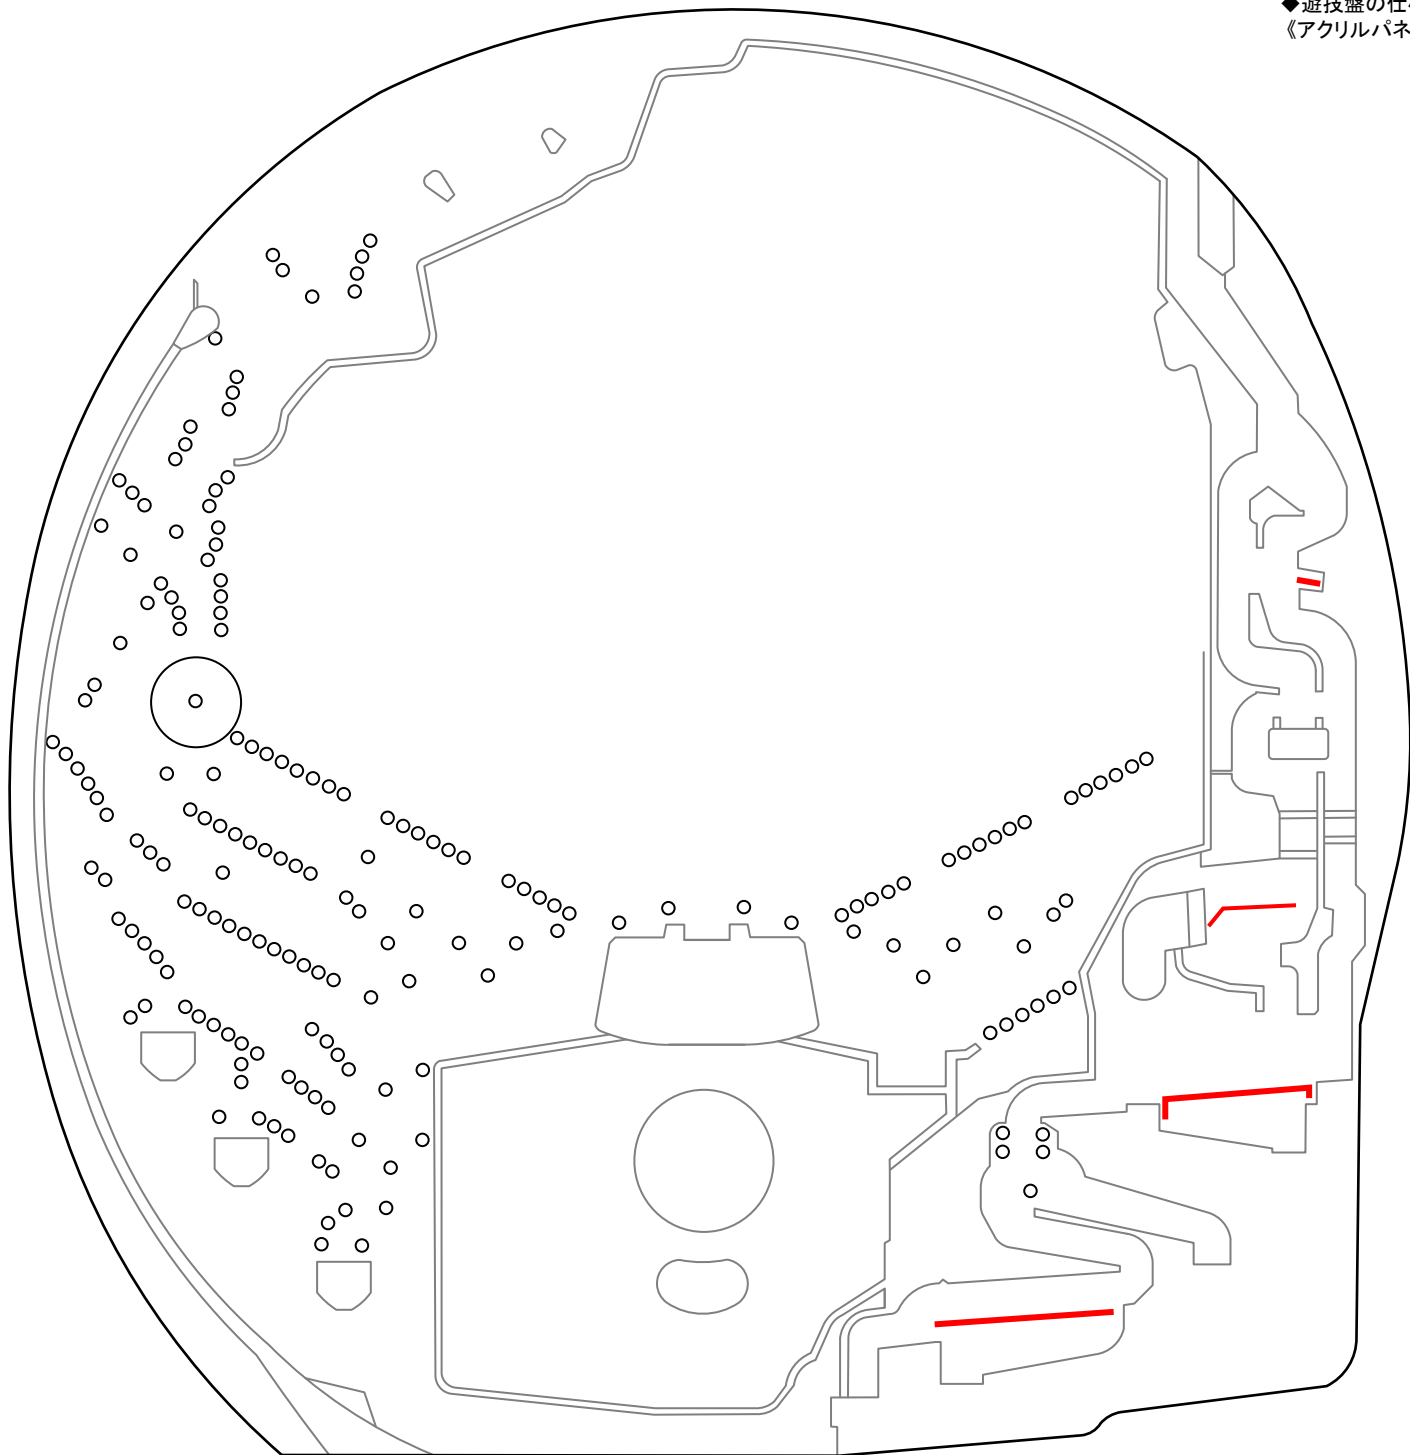

◆遊技盤の仕様◆  
《アクリルパネル》

M E M O

Blank lined area for notes.