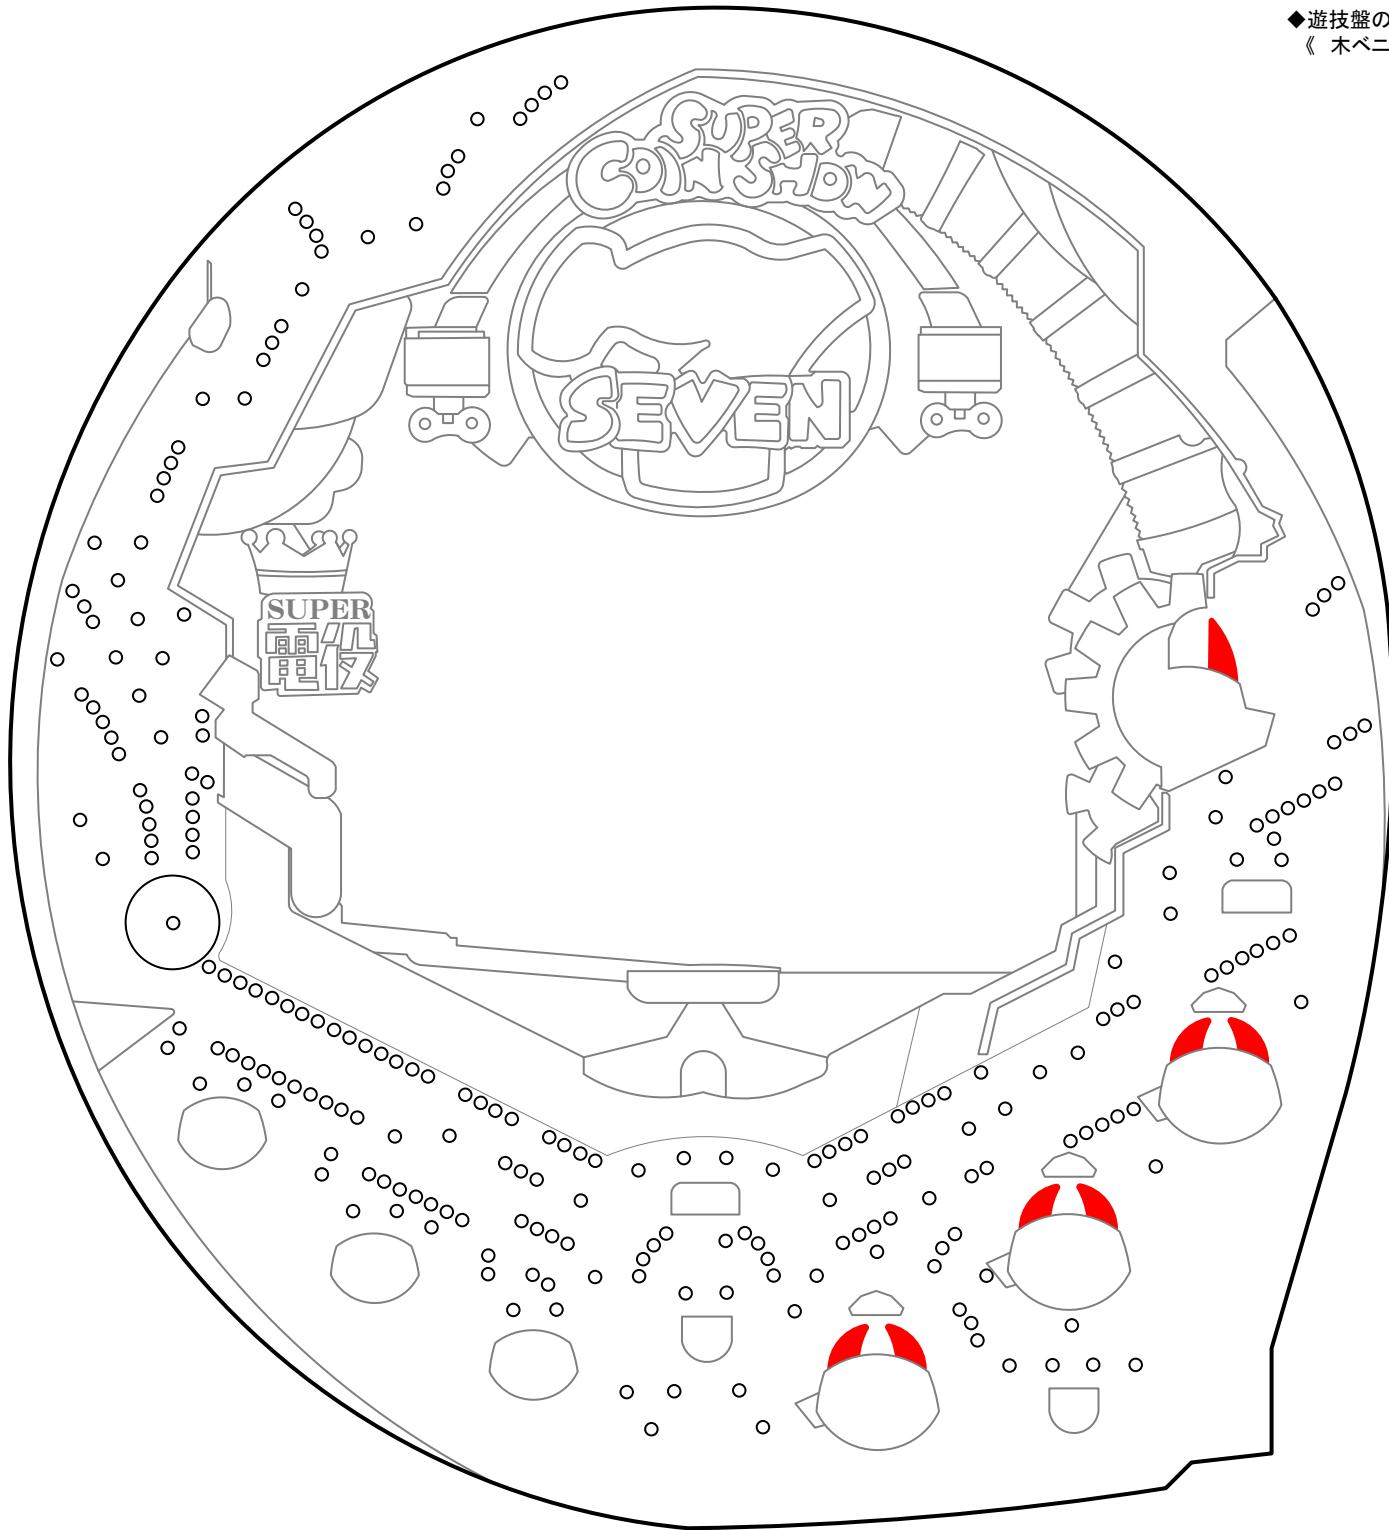

P ナナシーDX II (豊丸産業)

【189M】 ◆左確率…1/189.9 ◆右確率…1/145.3 ◆連荘期待度…11% ◆時短…なし ◆賞球…5&4&6&3&15 ◆大当りラウンド…1or4R/4or7C

【G39】 ◆左確率…1/39.9 ◆右確率…1/39.8 ◆連荘期待度…35% ◆時短…なし ◆賞球…5&4&7&3 ◆大当りラウンド…1or4R/4or7C

◆遊技盤の仕様◆
《 木ベニア盤 》