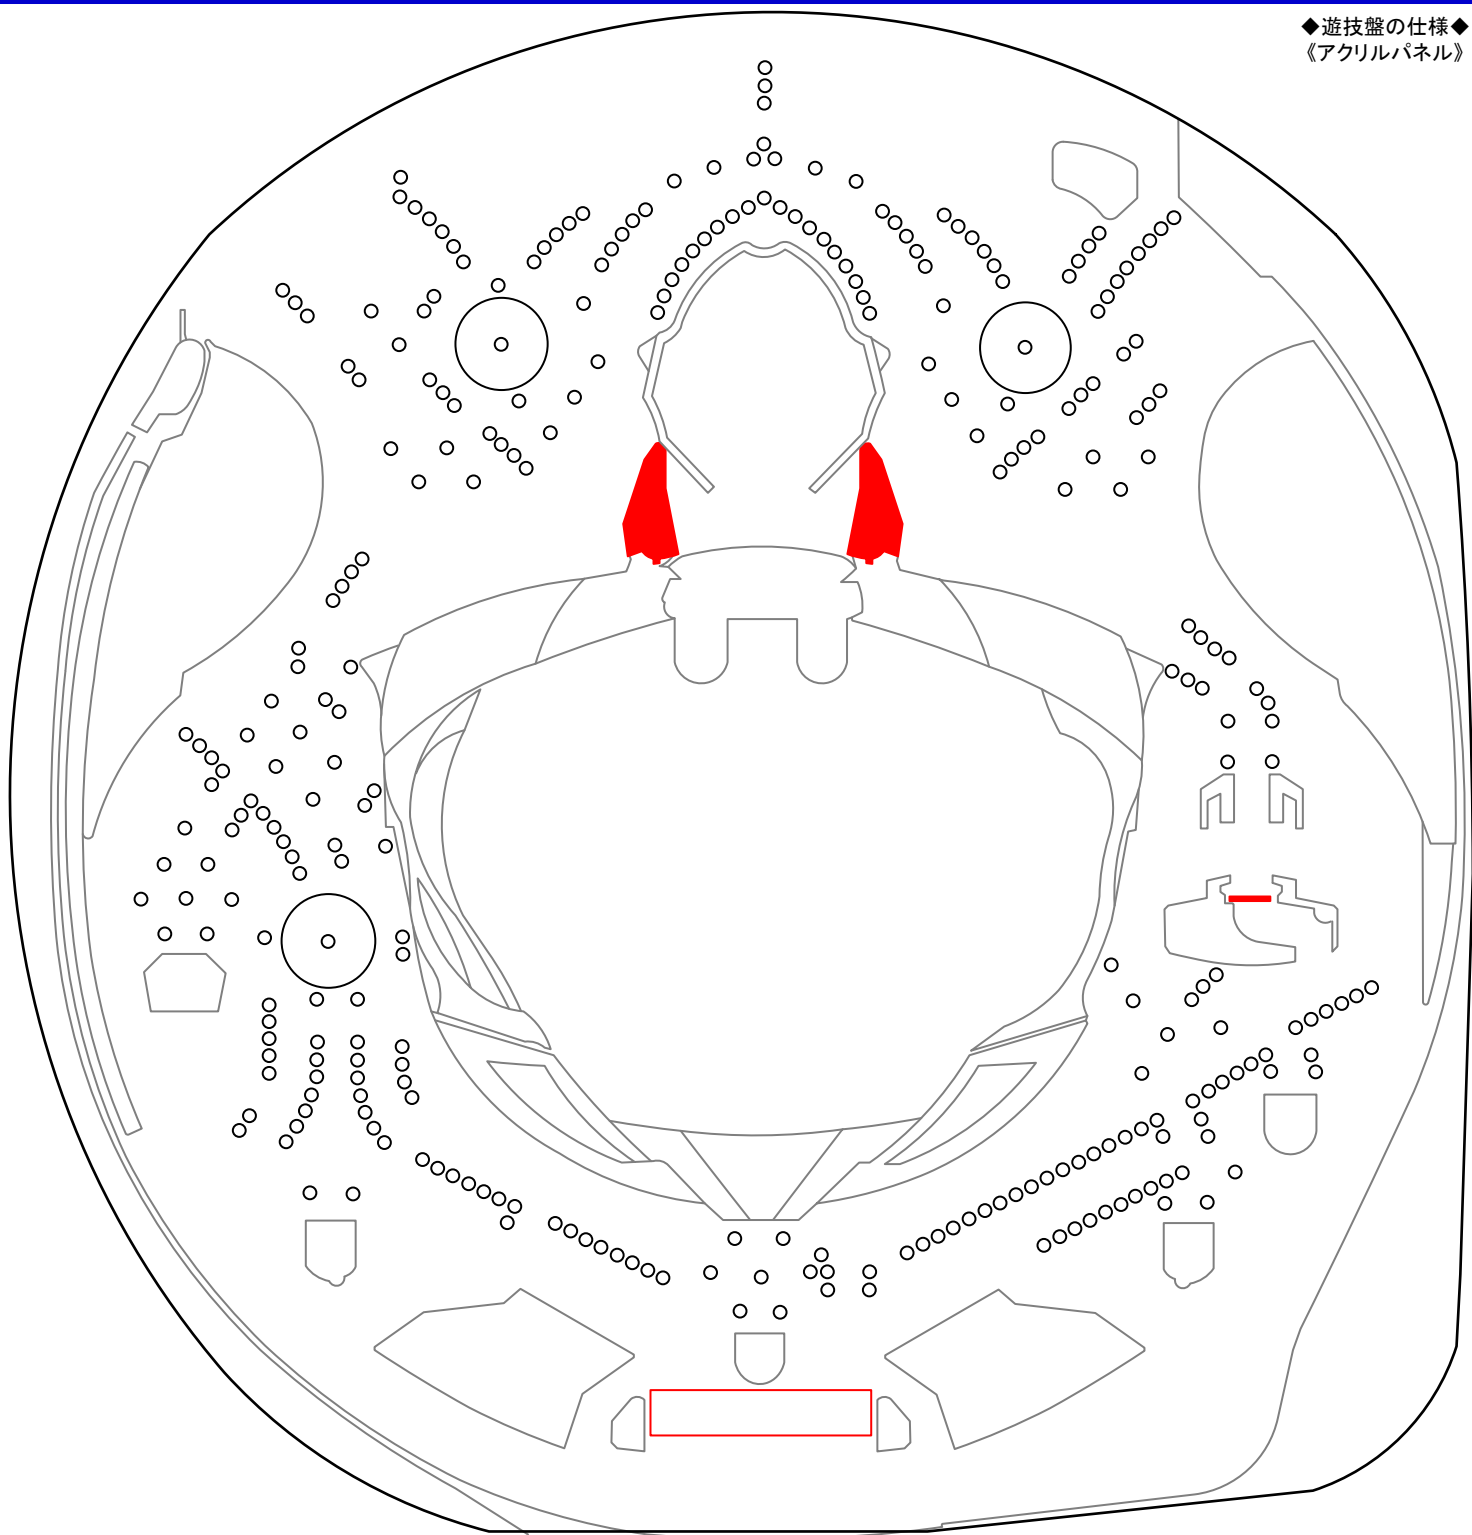

Pトキオブラック (アムテックス)

【4500V1】 ◆確率…羽根モノ ◆高確率…1/2.0 ◆確変…100% (リミット 4回) ◆時短…0回 ◆賞球…5&2&3&6&14 ◆大当りラウンド…9R/9C

◆遊技盤の仕様◆
《アクリルパネル》

M E M O

Blank lined area for notes.