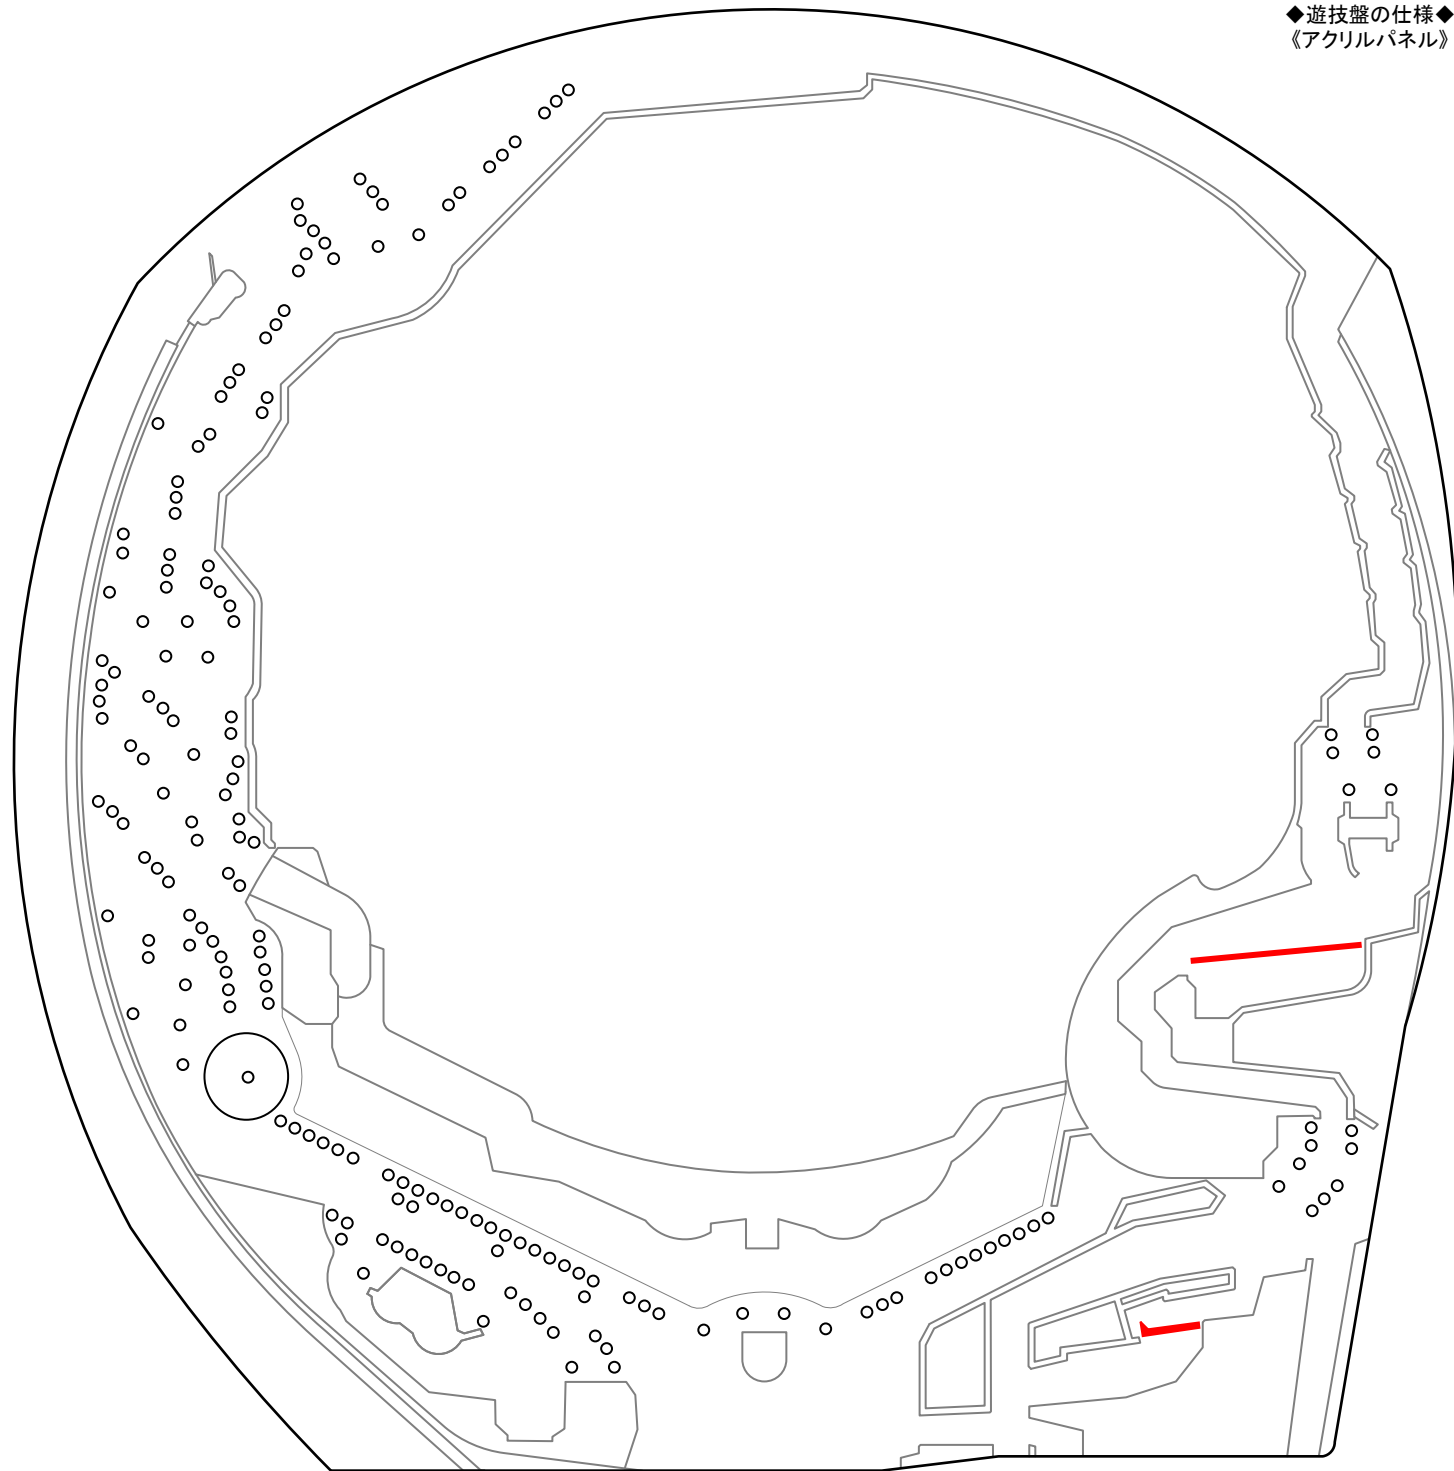

PモンスターハンターXX 連続狩猟 (サミー)

【GEA】 ◆確率...1/199.8 ◆高確率...役物連 ◆時短突入...50% ◆時短...1回 ◆賞球...1&3&4&10 ◆大当りリセット...2or8R/10C

◆遊技盤の仕様◆
《アクリルパネル》

M E M O

(株)ツープラトン 〒556-0016 大阪府大阪市浪速区元町3-2-21 難波元町ビル301 TEL:06-4396-8188 FAX:06-4396-8211