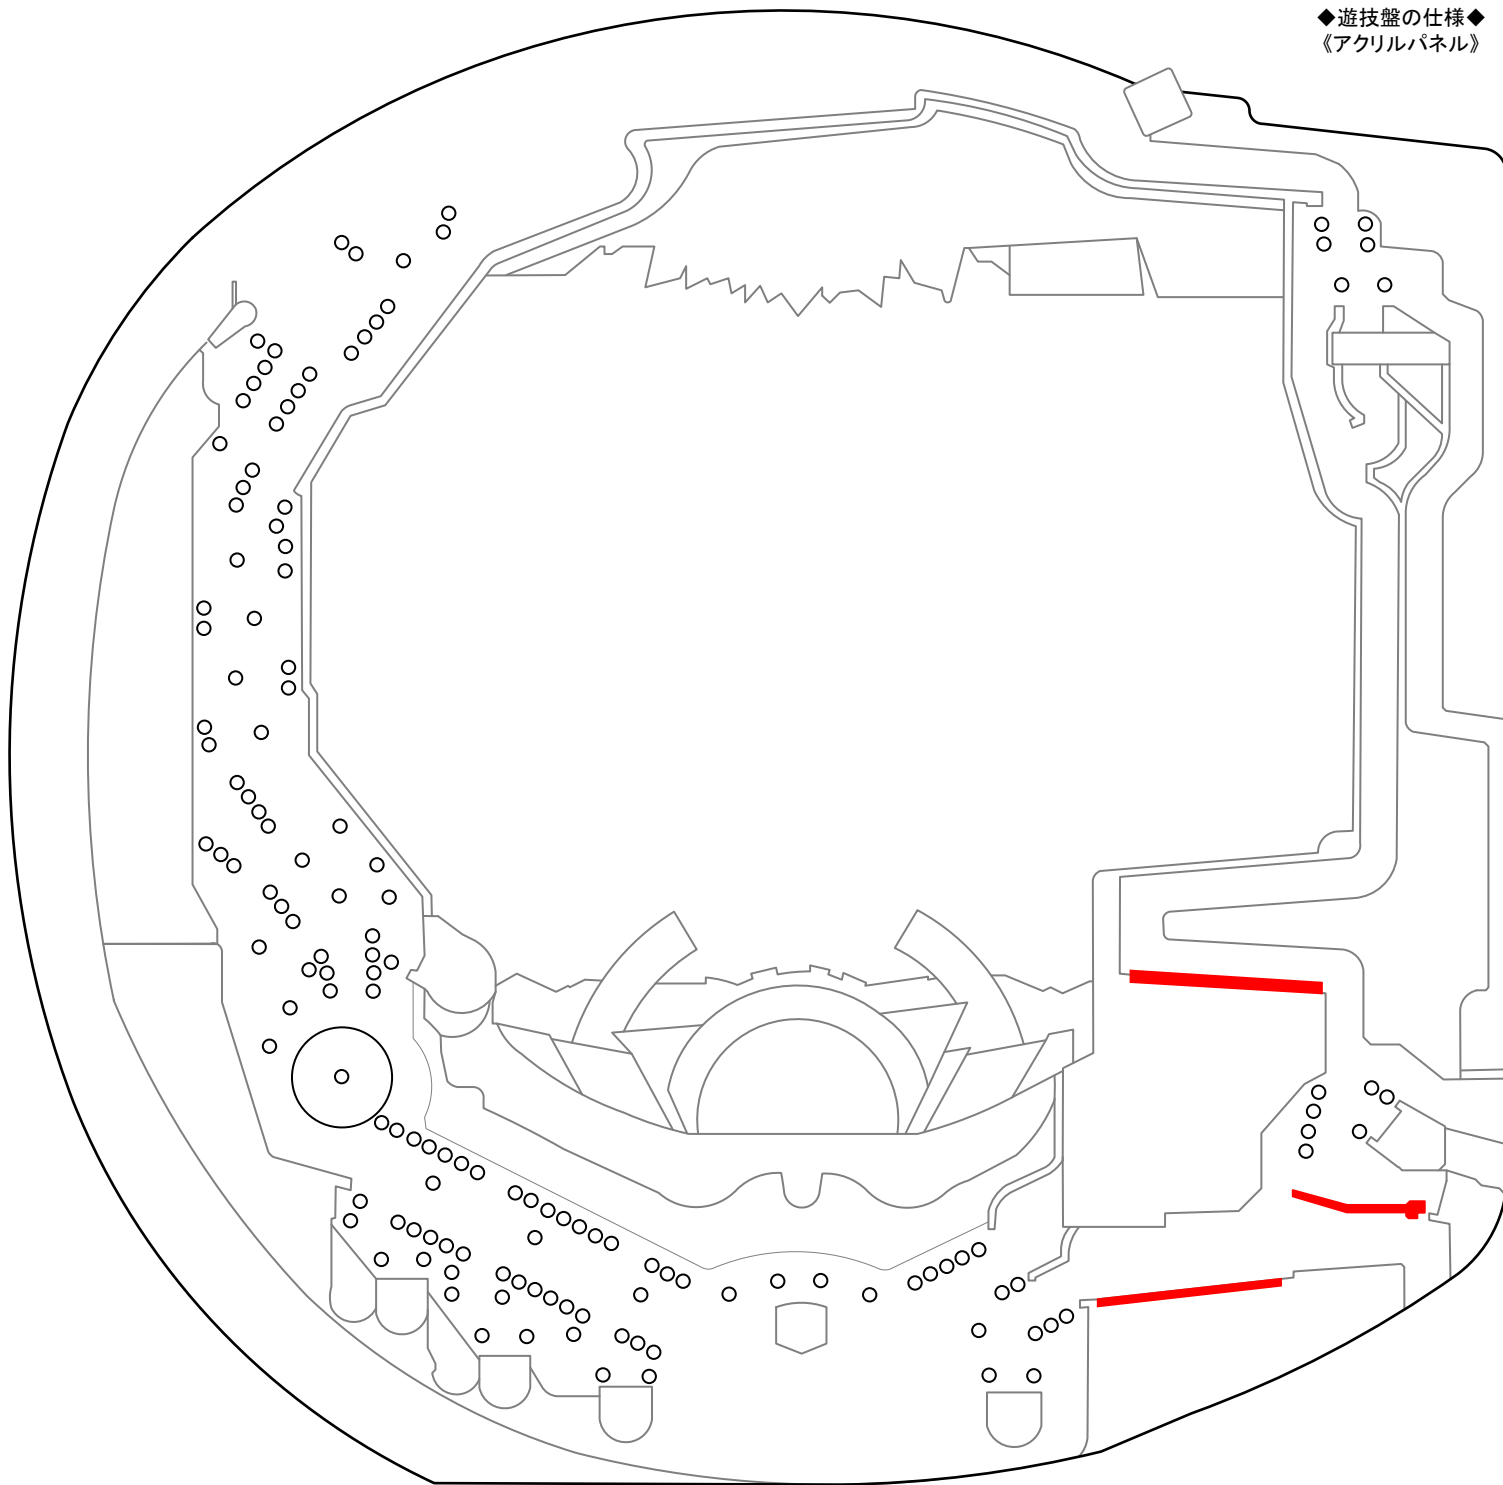

# Pぱちんこウルトラマンタロウ2超決戦LIGHT (京楽産業.)

【KA3】 ◆確率…1/129.9 ◆高確率…役物連 ◆時短…突入77.5% 継続81% ◆時短…0or4or200回 ◆賞球…3&1&4&8 ◆大当りラウンド…3or10R/10C

◆遊技盤の仕様◆  
《アクリルパネル》

## M E M O

Blank lined area for notes.