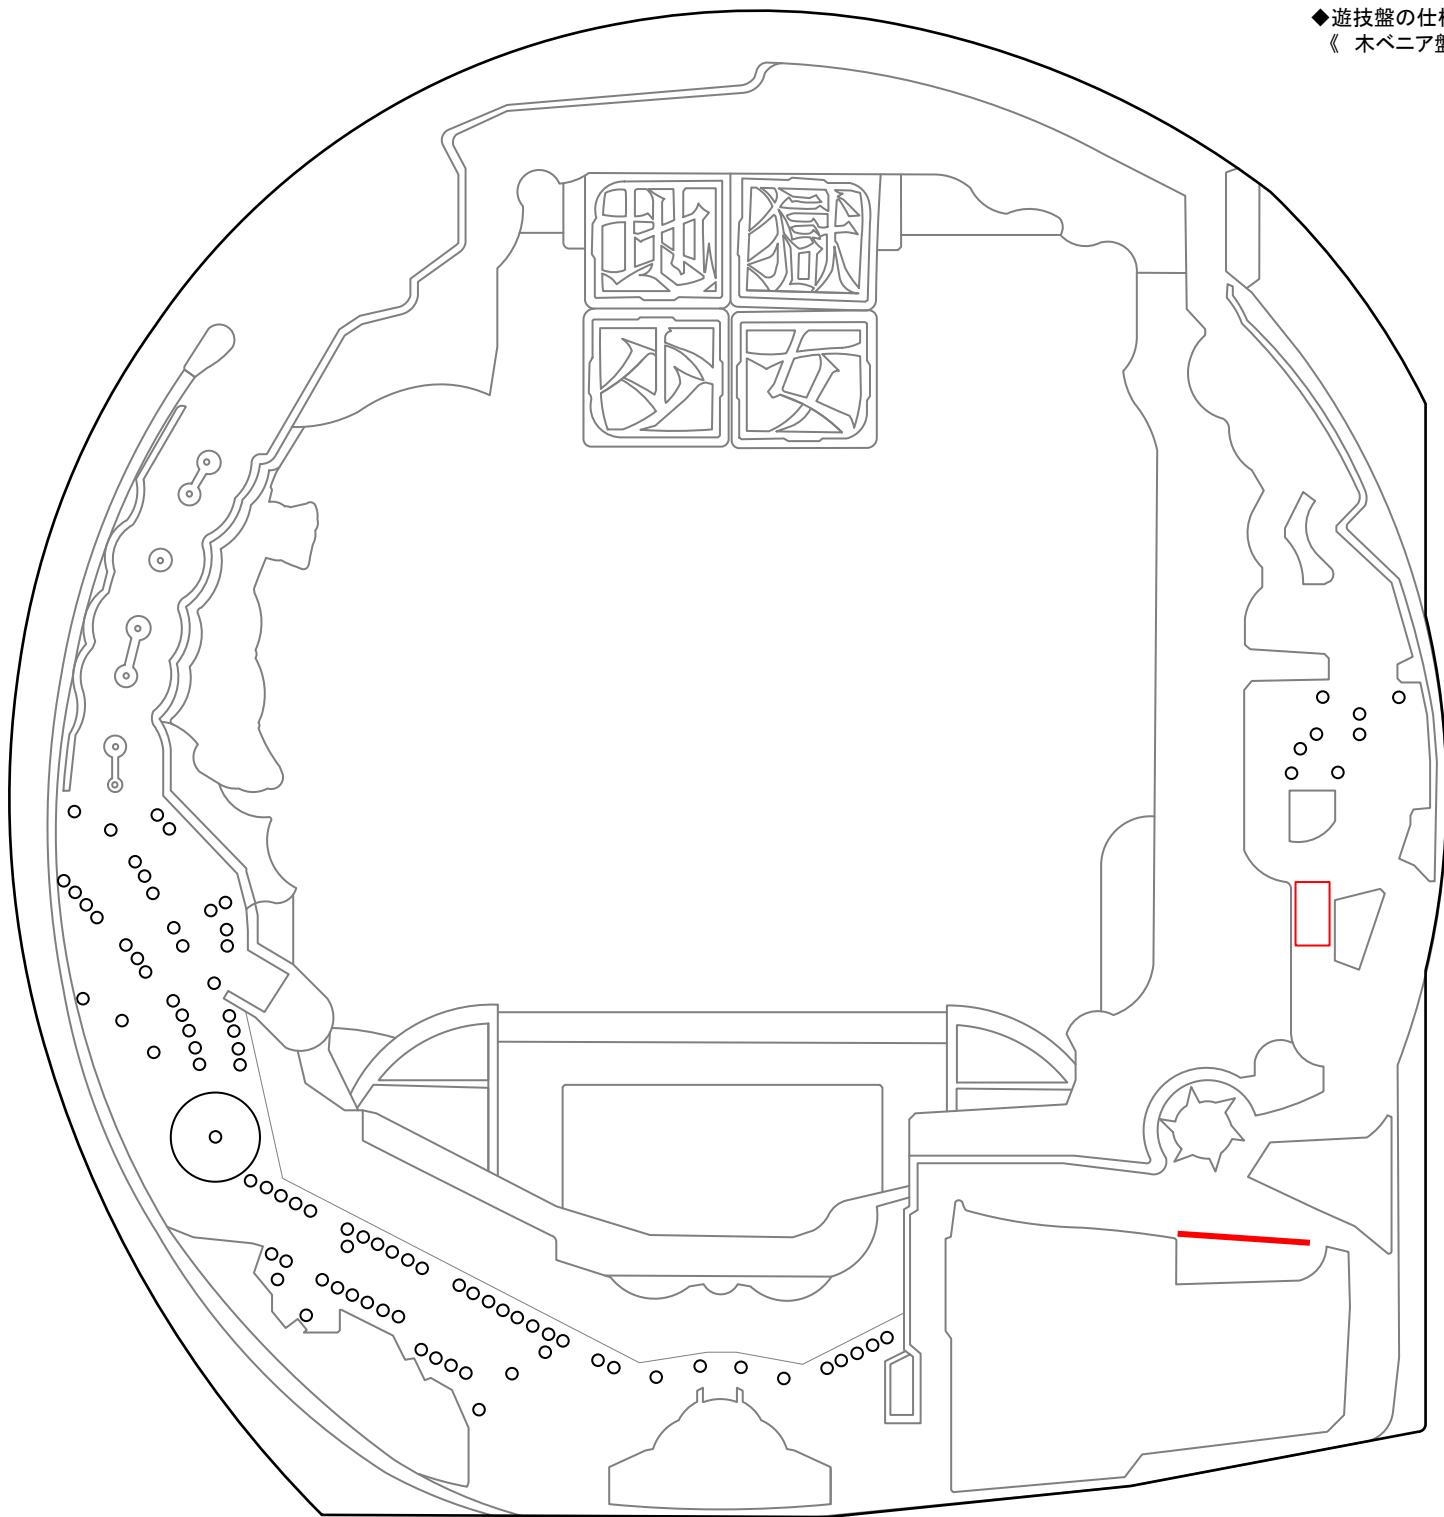

CR 地獄少女 宵伽 (藤商事)

【FPU】 ◆確率...1/297.9 ◆高確率...1/128.8 ◆確変...突入50% 継続65% ◆時短...70or100回 ◆賞球...4&1 &6&7&14 ◆大当たりラウンド...4or7or16R/9C

◆遊技盤の仕様◆
《 木ベニア盤 》

M E M O

.....

.....

.....

.....