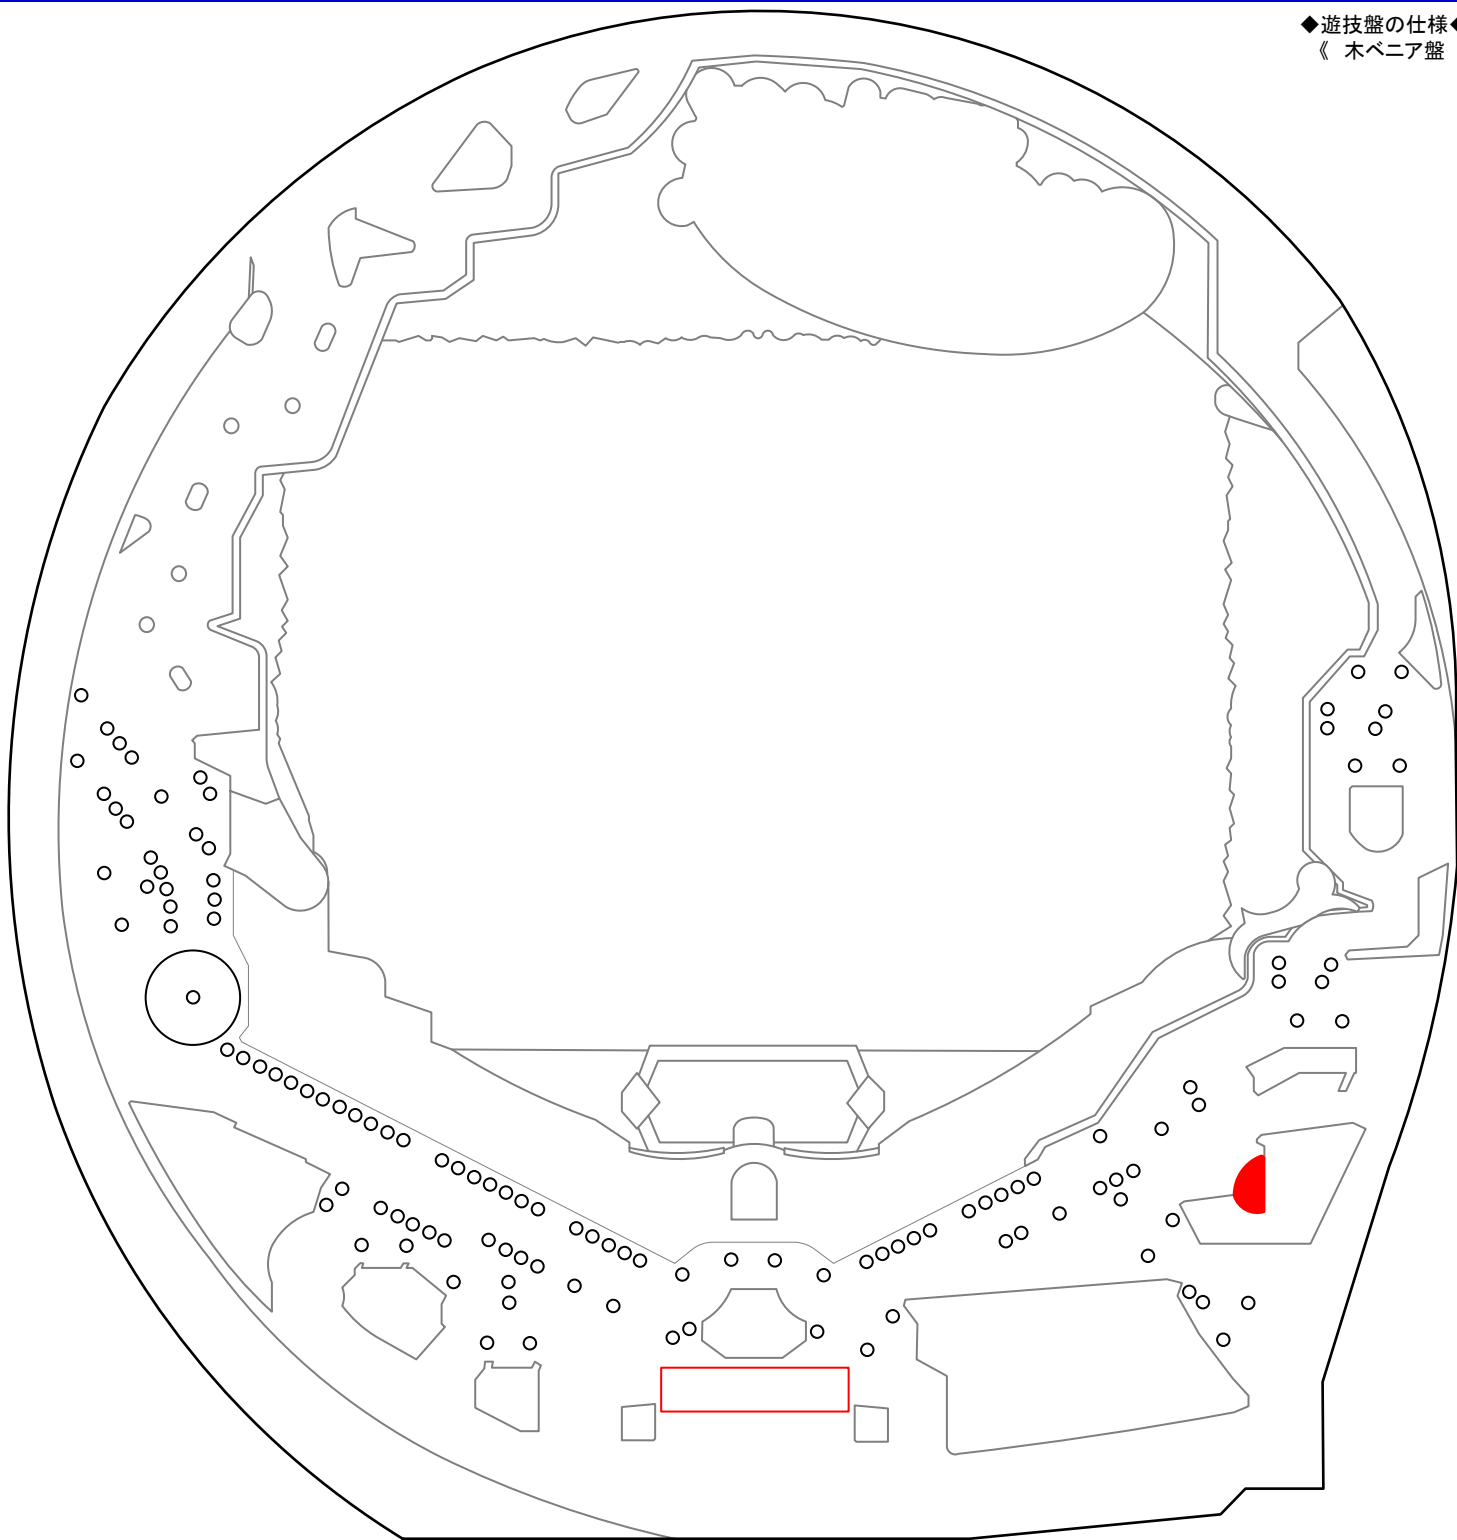

CR コマコマ倶楽部@エイジセレクト (豊丸産業)

【Y】 ◆確率...1/129.8 ◆高確率...1/21.5 ◆確変...100% (ST 14回) ◆時短...0or86回 ◆賞球...4&1&10 ◆大当りラウンド...4or8or16R/9C

◆遊技盤の仕様◆
《 木ベニア盤 》

M E M O

.....

.....

.....

.....