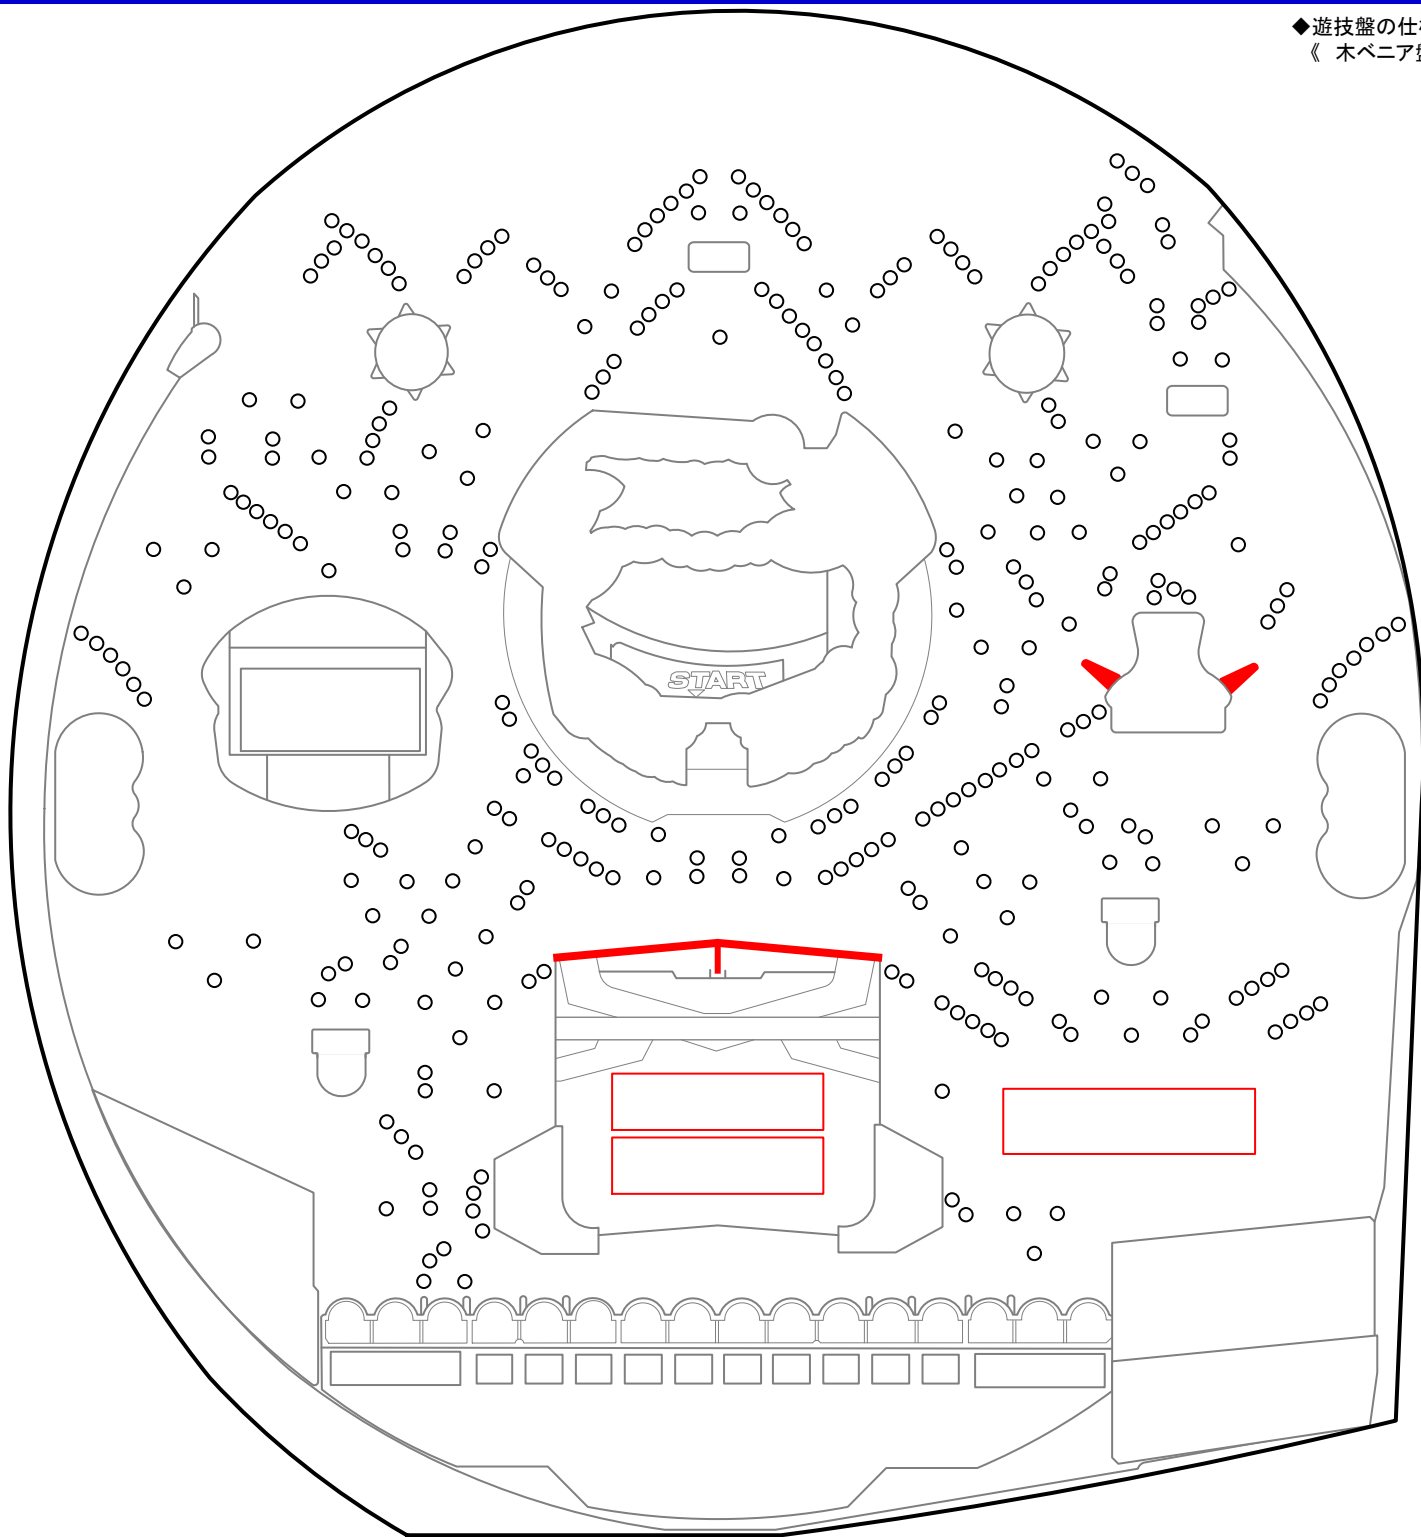

◆遊技盤の仕様◆
《 木ベニア盤 》

M E M O

Blank lined area for notes.