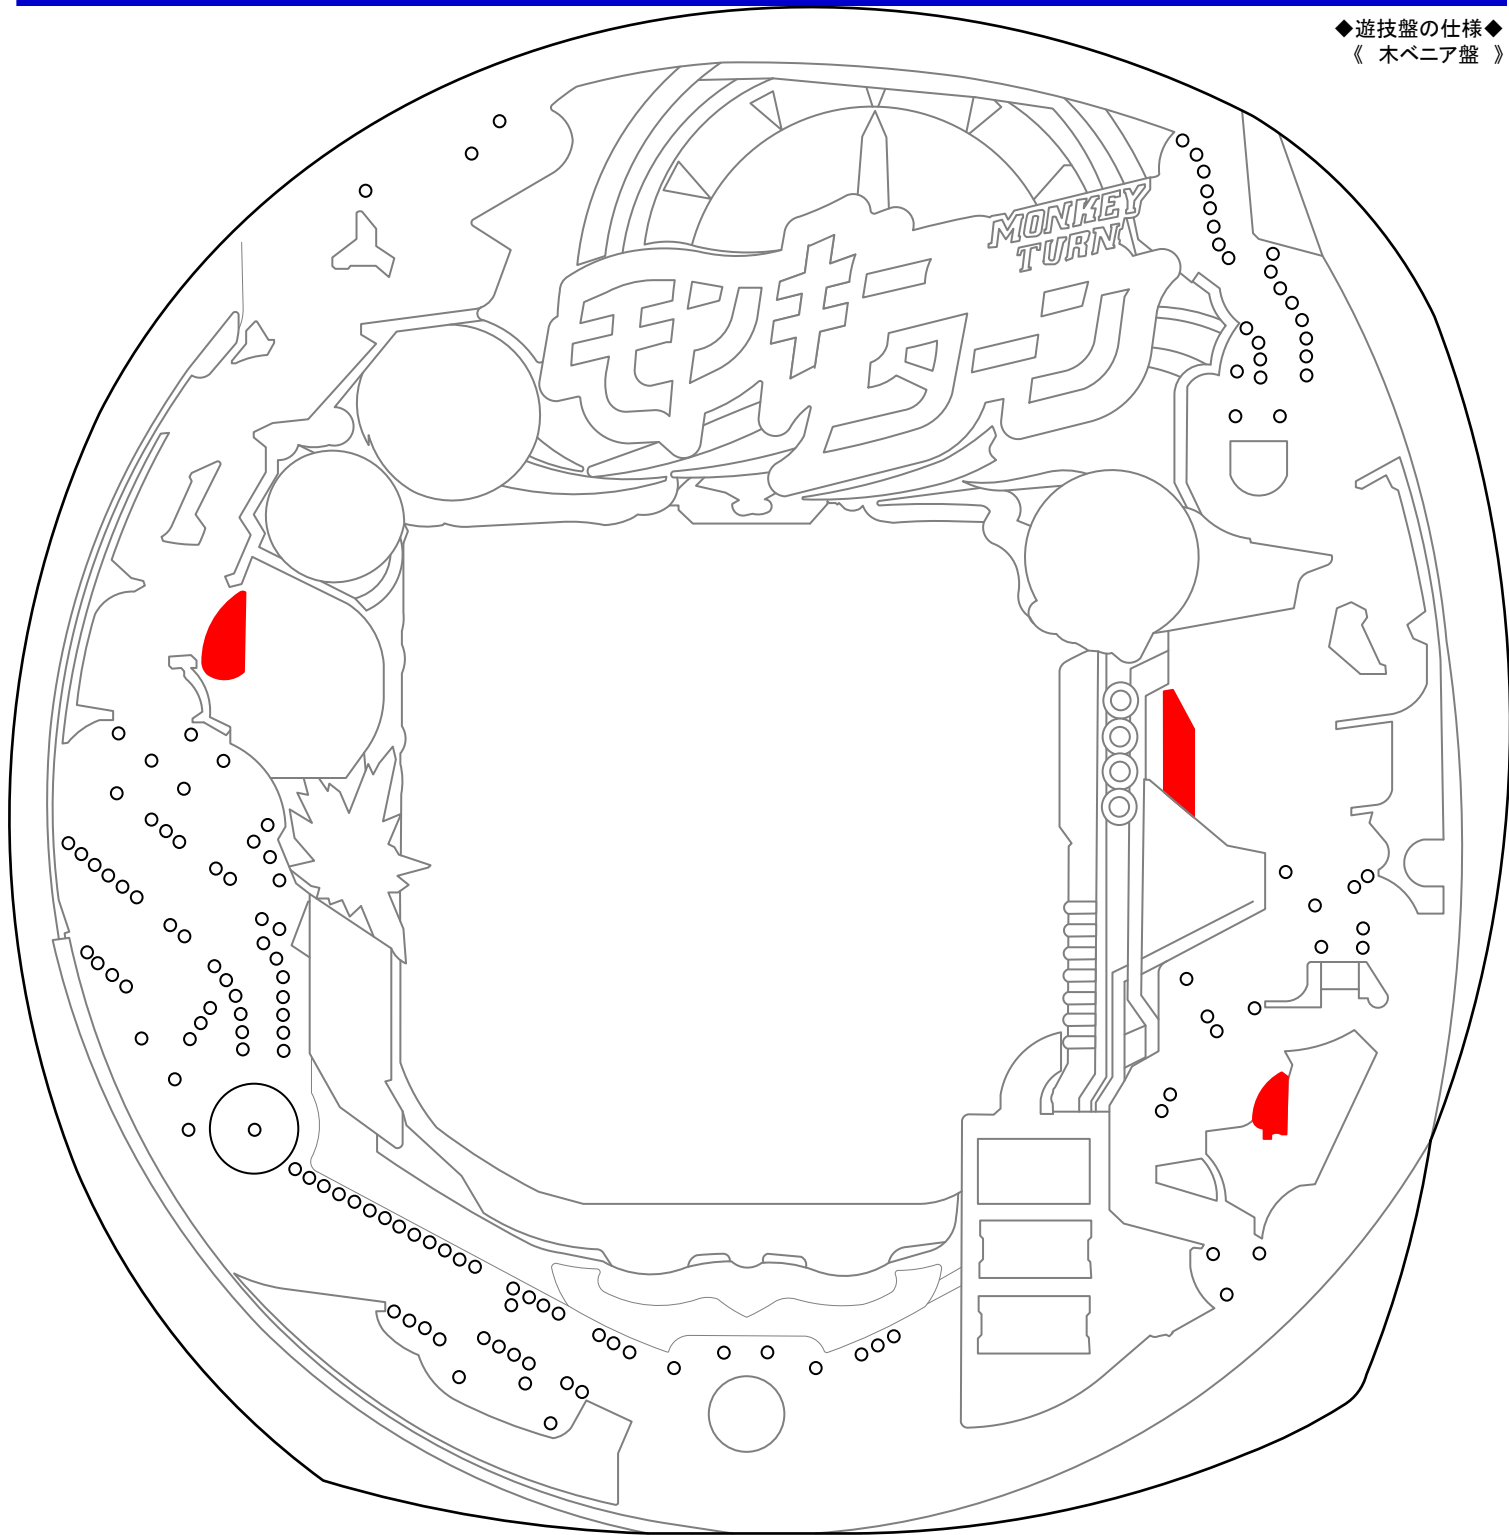

# CR モンキーターン4 (ソフィア)

【SG2】 ◆確率...1/66.6 ◆高確率...1/22.2 ◆確変...100% (リミット 10回) ◆時短...50回 ◆賞球...4&1 & 10&15 ◆大当りラウンド...2R/2or10C

◆遊技盤の仕様◆  
《 木ベニア盤 》

## M E M O

.....

.....

.....

.....

.....

.....

.....